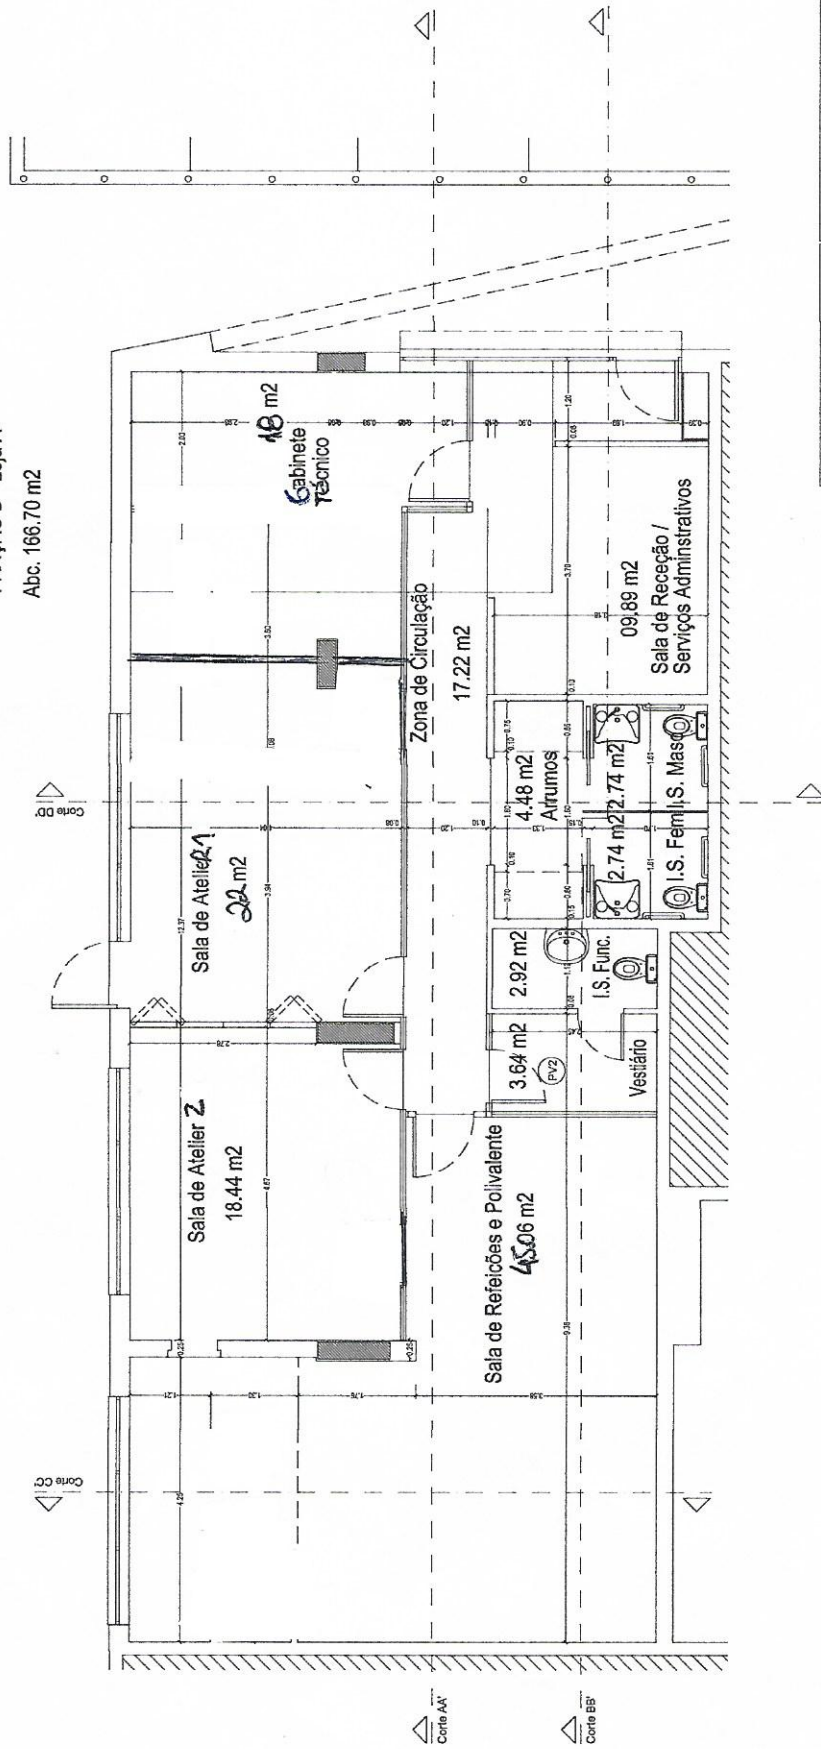

FRAÇÃO D - Loja A
 Abc. 166.70 m²

		LOCAL: Rua Antônio Laureano, nº 2 - Loja A Edifício MARVI - 2675-501 Odivelas
REFERENTE: Associação Comunitária de Saúde Mental de Odivelas		ESCALA: 1:50 DESENHO: 04A
DESIGNAÇÃO: Planta do Edifício		TÉCNICO Nº: 691
PROCESSO:		DATA: Odivelas, 18 de dezembro de 2015
ASSINATURAS:		DESENHO Nº:
PROJETO Nº:		TÉCNICO Nº: