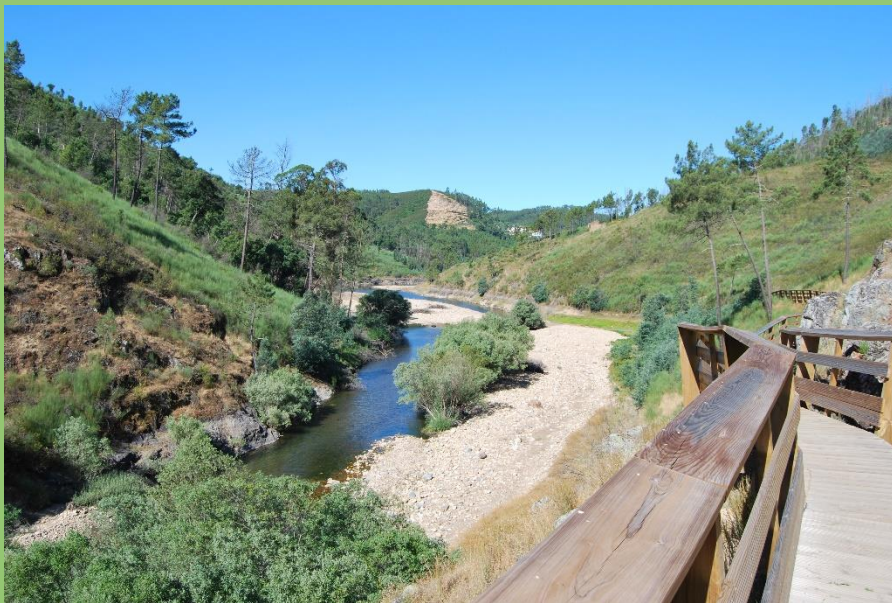

# GALERIA

Figura 1: Ponto geodésico - Vila de Rei (centro de Portugal)

Figura 2: Festival Rock na Vila 2016 - Vila de Rei

Figura 3: Pôr do Sol - São João do Peso

Figura 4: Música junto ao rio - Fernandaires

*Figura 5: Fonte - Fragas de São Simão*

*Figura 6: Casa à beira rio: São João do Peso*

*Figura 7: Passadiços - Penedo Furado*

*Figura 8: Amigos juntos à piscina - São João do Peso*

Figura 9: Miradouro - Fernandaires

Figura 10: Aldeia do Xisto

Figura 12: Rio - Fragas de São Simão

Figura 11: Feira Enchidos, Queijo e Mel - Vila de Rei

*Figura 13: Zaboeira*

*Figura 14: Pego das Cancelas*

*Figura 15: Barragem Castelo de Bode*

Figura 16: Wakeboard - Ferreira do Zêzere

Figura 17: Bucho e Maranhão

Figura 18: Vila de Rei