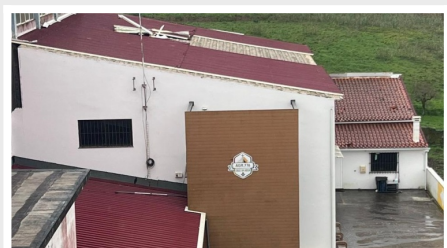

Recuperar a Sede dos Escuteiros da Cruz da Areia!

A sede dos escuteiros do Agrupamento 776 Cruz da Areia sofreu danos fortes no seu telhado devido à tempestade Kristin e a entrada de água durante as semanas consequentes provocou infiltrações inten...