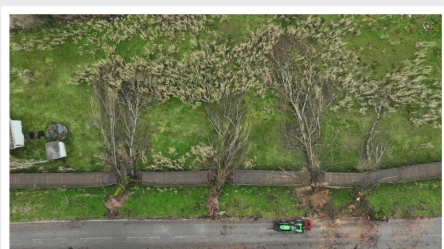

# Arunca Vivo: Recuperar, Adaptar e Criar um Corredor de Natureza para Todos

Este é um projeto que pretende recuperar o corredor ribeirinho do Rio Arunca, devolvendo-lhe a função de espaço de saúde, convívio e proximidade com a natureza.