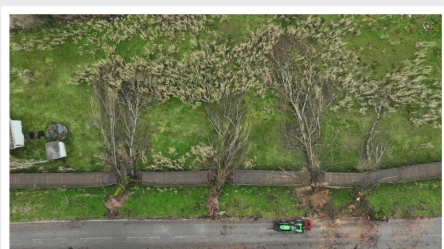

Arunca Vivo: Recuperar, Adaptar e Criar um Corredor de Natureza para Todos

Este é um projeto que pretende recuperar o corredor ribeirinho do Rio Arunca, devolvendo-lhe a função de espaço de saúde, convívio e proximidade com a natureza.