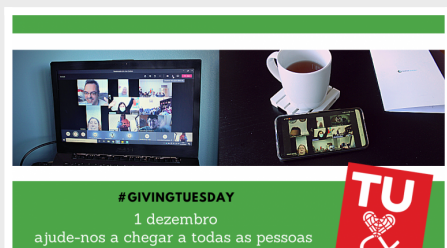

#GIRAonline - A um clique de distância

COVID-19 fez-nos reinventar a nossa atuação para continuar a missão de apoiar com qualidade os nossos utentes. Tivemos de informatizar atividades e percebemos que temos recursos pouco ade...

Campanha válida de
27/11/2020 a 07/12/2020 - 18:00

<https://ppl.pt/givingtuesdaypt/giraonline>

PPL