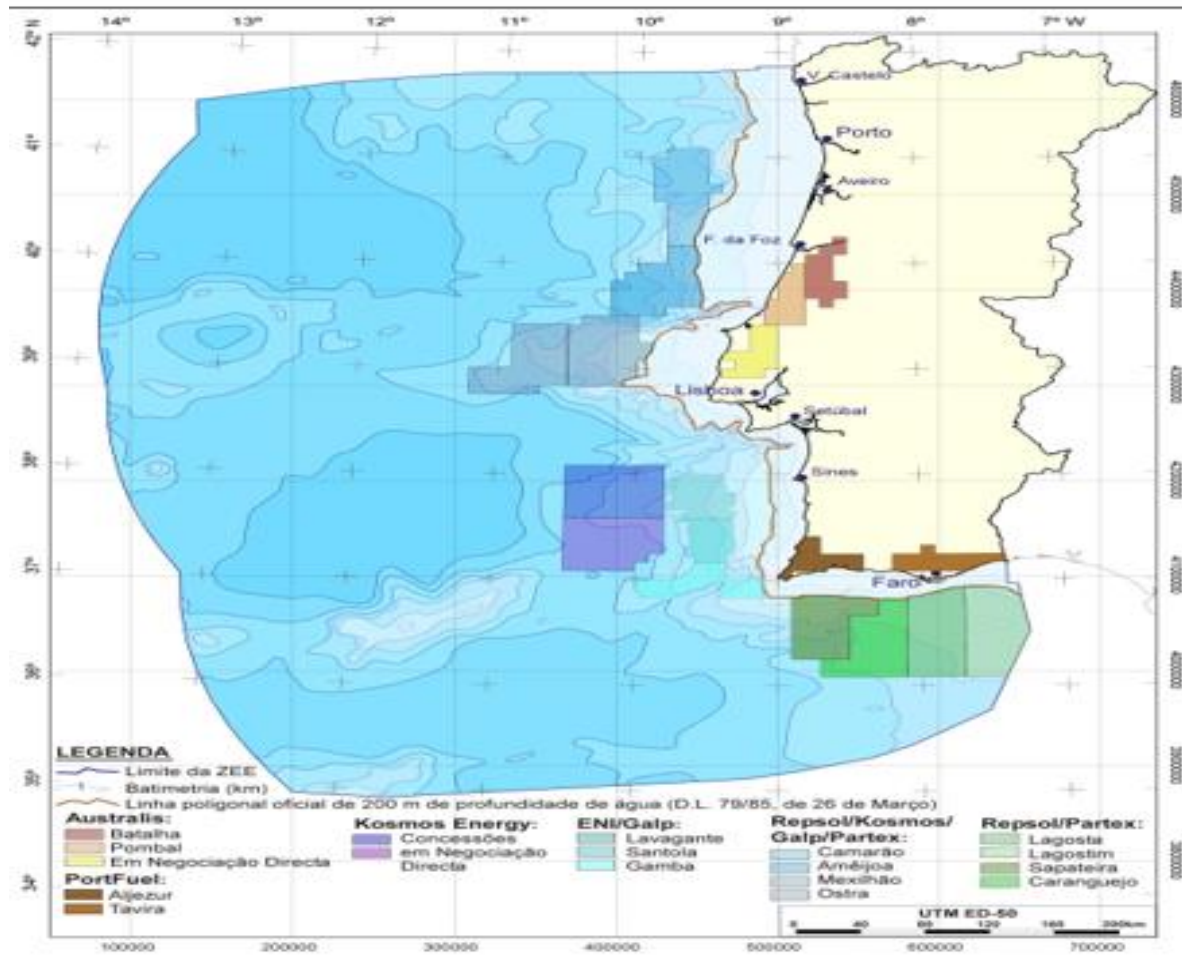

**DESDE 2016, MAIS DE DUAS MIL PESSOAS TRICOTARAM
CONTRA A PROSPECÇÃO E EXPLORAÇÃO DE COMBUSTÍVEIS
FÓSSEIS EM PORTUGAL!**

TAMBÉM FIZEMOS CROCHET E MACRAMÉ 😊

Em 2015, existiam 15 contratos activos para a prospecção e exploração de combustíveis fósseis

LINHA VERMELHA TRICOTADA POR MAIS DE 2000 PESSOAS EM PORTUGAL

LISBOA
PORTO
CASCAIS
SINTRA
SETÚBAL
SINES
ODEMIRA
MONTEMOR-O-NOVO
ÉVORA

FARO
PORTIMÃO
LOULÉ
OLHÃO
TAVIRA
SÃO BRÁS DE ALPORTEL

CALDAS DA RAÍNHA
ALCOBAÇA
MARVÃO
BRAGANÇA
AVEIRO
BAJOUCA
LEIRIA
POMBAL
ILHA DO PICO
MIRANDA DO
DOURO