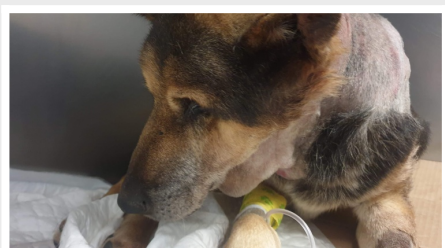

Ferrero - uma oportunidade de viver

O Ferrero esteve toda a sua vida preso a uma corrente. Quando teve a oportunidade de começar a viver foi atacado por outro cão e ganhou uma infeção que lhe afetou a parte neurológica e ficou comple...